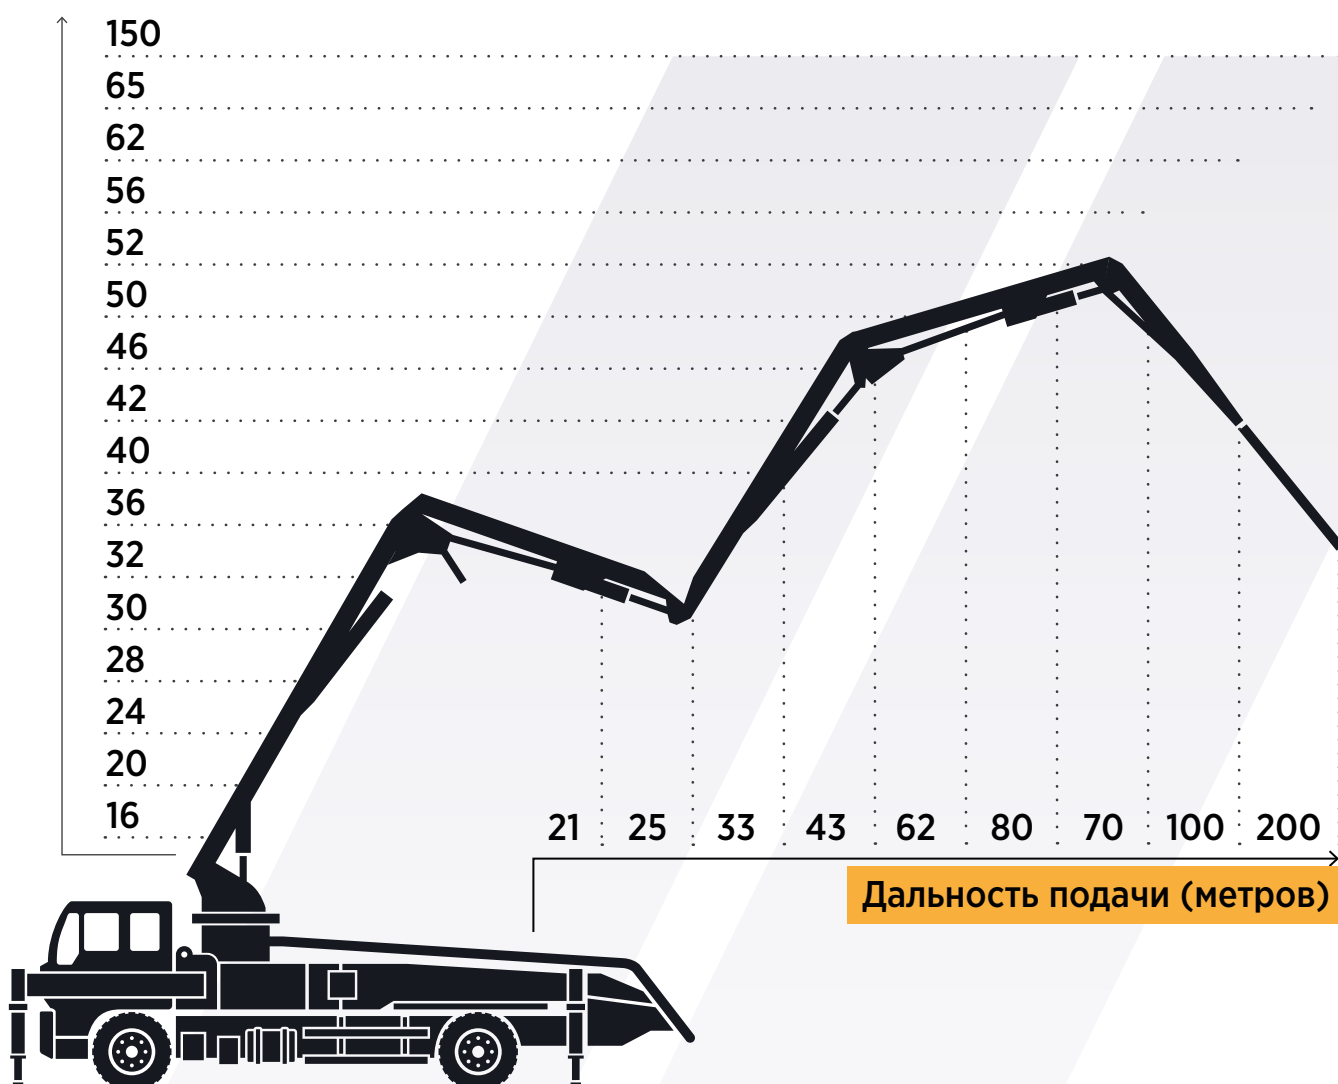

Дальность подачи (метров)